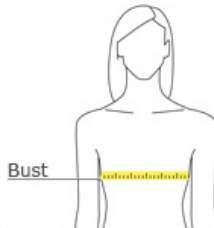

**HENS SIZE CHART**

**STANDARD**

SIZE	6	8	10	12	14	16
Half Chest (cm)	41	43	46	49	53	57
Body Length (cm)	57	59	61	63	65	67

**COLOUR**

SIZE	S	M	L	XL	2XL	3XL
Half Chest (cm)	40.6	43.2	45.7	48.3	50.8	54.6
Body Length (cm)	41	43	46	48	51	53